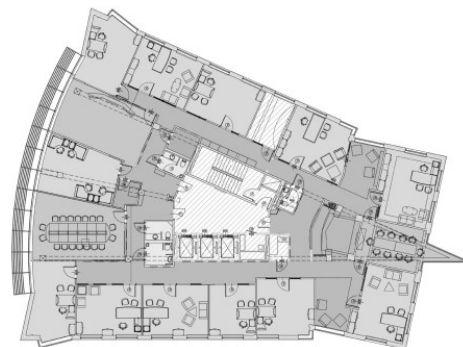

Na sprzedaż

For sale

Millennium Tower I

Wrocław, Fabryczna, ul. Strzegomska 42C

Informacje o budynku | Building information

Status budynku Building status	Istniejący Existing
Rok budowy Year of construction	2001
Powierzchnia wspólna Common space	Do potwierdzenia To be confirmed
Współczynnik miejsc parkingowych Parking ratio	1 / 22 m ²
Całkowita powierzchnia budynku Total building area	7 510 m ²

Plan piętra | Floor plan

Dostępna powierzchnia | Available space

Piętro Floor	Powierzchnia wolna Vacant space	Czynsz Rent	Dostępność Availability
0	prosimy o kontakt please contact us	prosimy o kontakt please contact us	prosimy o kontakt please contact us
1	prosimy o kontakt please contact us	prosimy o kontakt please contact us	prosimy o kontakt please contact us
2	prosimy o kontakt please contact us	prosimy o kontakt please contact us	prosimy o kontakt please contact us
3	prosimy o kontakt please contact us	prosimy o kontakt please contact us	prosimy o kontakt please contact us
4	prosimy o kontakt please contact us	prosimy o kontakt please contact us	prosimy o kontakt please contact us
5	prosimy o kontakt please contact us	prosimy o kontakt please contact us	prosimy o kontakt please contact us
6	prosimy o kontakt please contact us	prosimy o kontakt please contact us	prosimy o kontakt please contact us
7	prosimy o kontakt please contact us	prosimy o kontakt please contact us	prosimy o kontakt please contact us
8	prosimy o kontakt please contact us	prosimy o kontakt please contact us	prosimy o kontakt please contact us
9	prosimy o kontakt please contact us	prosimy o kontakt please contact us	prosimy o kontakt please contact us
10 *	prosimy o kontakt please contact us	prosimy o kontakt please contact us	prosimy o kontakt please contact us
Razem Total	po zalogowaniu after login		